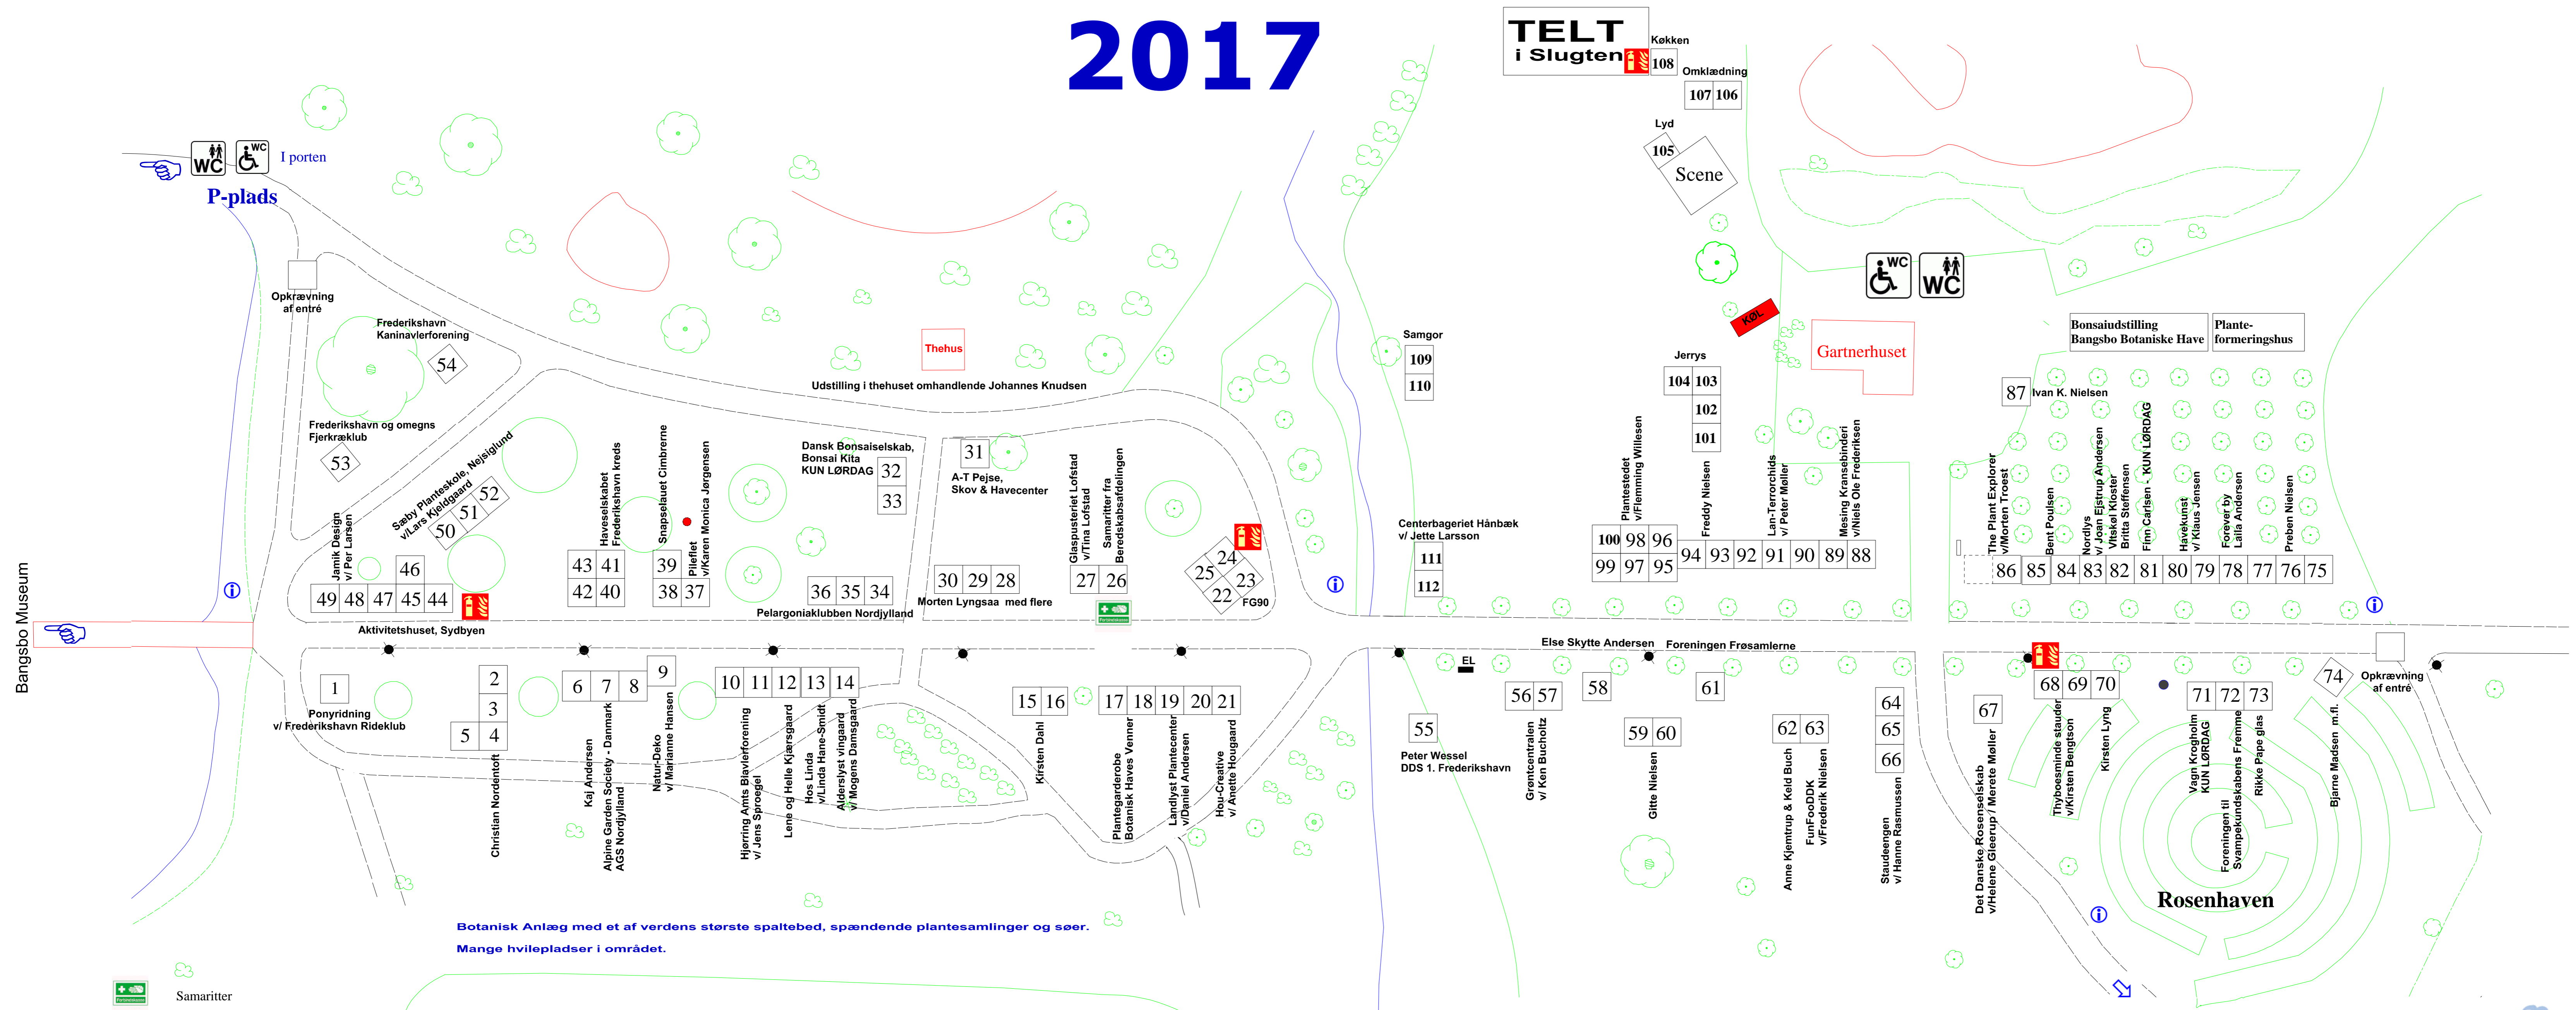

2017

TELT i Slugten

Køkken 108
Omkledning 107 106

Lyd 105
Scene

Gartnerhuset

Bonsaiudstilling Bangsbo Botaniske Have
Planteformeringshus

Rosenhaven

Bangsbo Museum

Botanisk Anlæg med et af verdens største spaltebed, spændende plantesamlinger og søer.
Mange hvilepladser i området.

- Samarittrer
- Brandslukningsudstyr